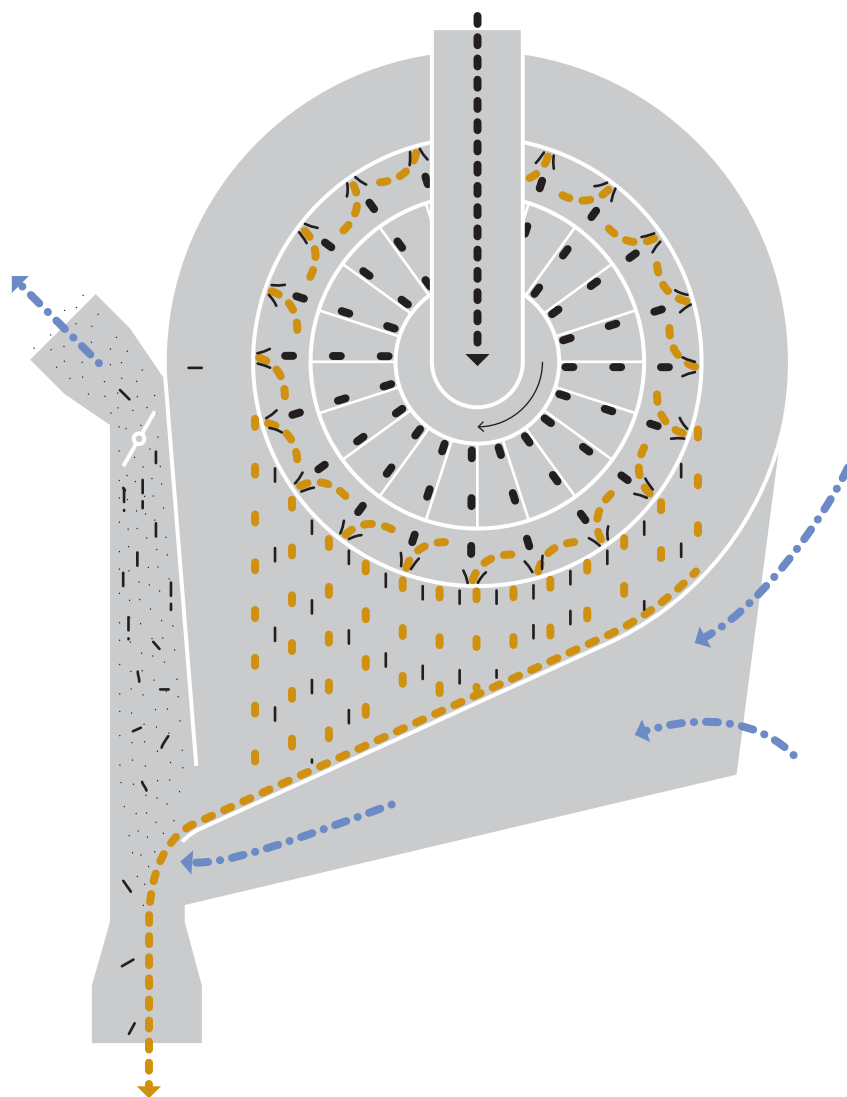

JHC kuorijan toimintaperiaate

---➔	Materiaalin syöttö	· · · ➔	Nousuilma
- - - ➔	Kuoret	⋮	Kevyet jakeet
- - - ➔	Kuoritut jyvät	— ➔	Koneen osat

AGROLA
Rantalantie 175, 07170 Pornainen
Puhelin: +358 405 454 410, www.agrola.fi