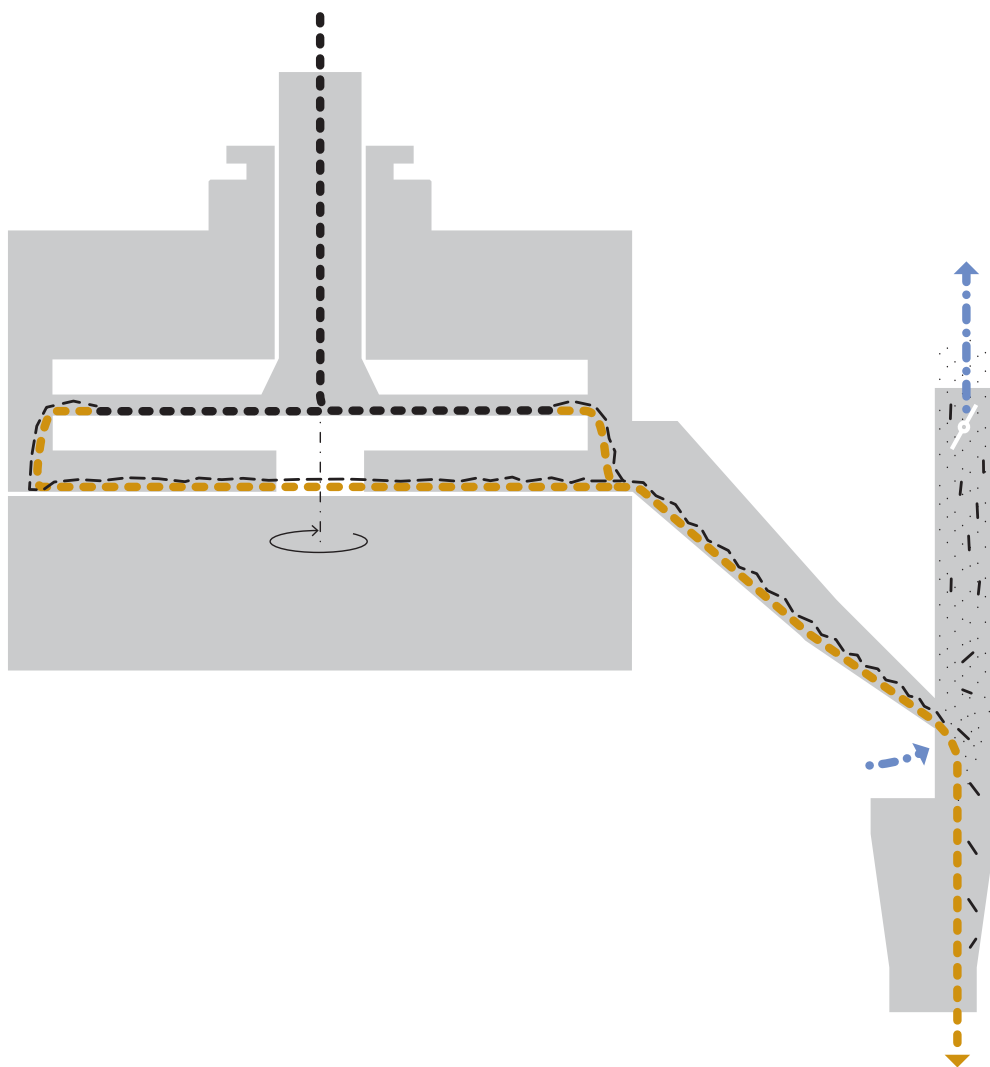

JHD		06	
Teho	kg/h	200-600	
Moottorin sähkönkulutus		kW	4
Mitat	Pituus	mm	1500
	Leveys	mm	850
	Korkeus	mm	1200
	Roottorin halkaisija	mm	600
Paino	kg	500	

JHD toimintaperiaate

- | | | | |
|---------|-----------------|-------|---------------|
| ---➔ | Tuotteen syöttö | ·-·-➔ | Nousuilma |
| - - ➔ | Kuoret | ⋯⋯⋯ | Kevyet jakeet |
| - - - ➔ | Kuorittu siemen | — ➔ | Koneen osat |