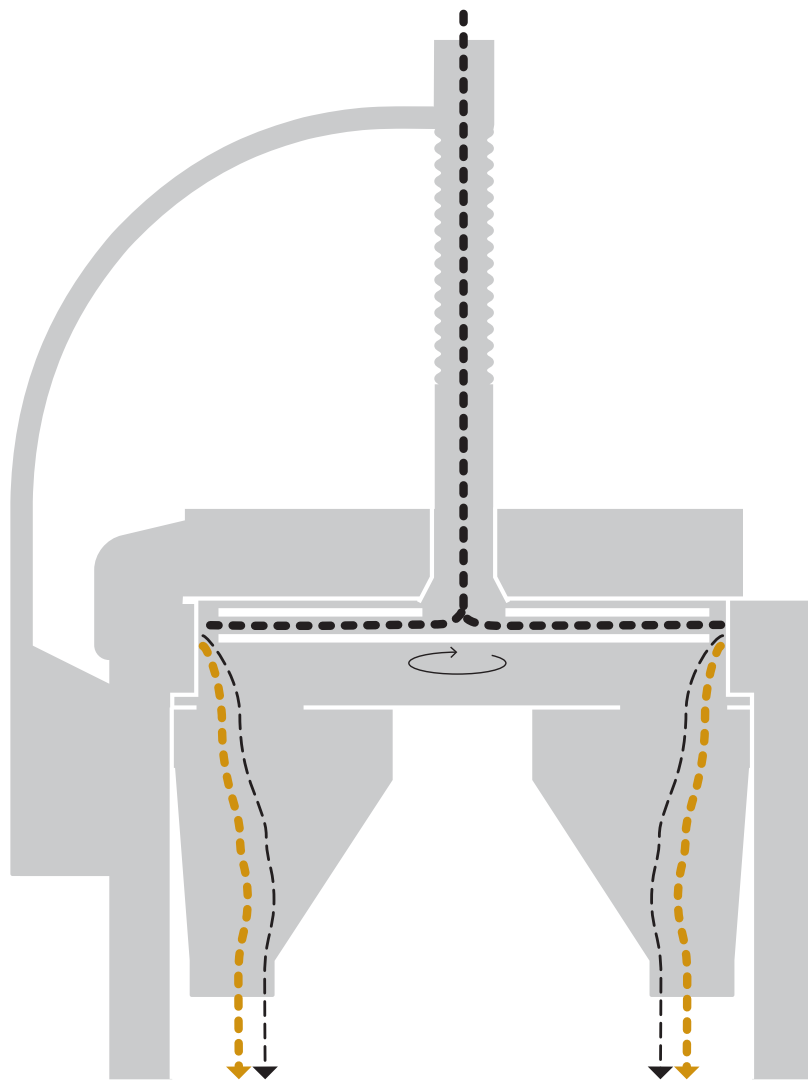

JHI			05
Teho	Auringonkukka	t/t	1-2,5
	Kaura	t/t	2-4
Moottorin sähkönkulutus		kW	2,2
Mitat	Pituus	mm	900
	Leveys	mm	900
	Korkeus	mm	1840
Paino		kg	165

JHI Imapktikuorijan toimintaperiaate

---➔ Materiaalin syöttö