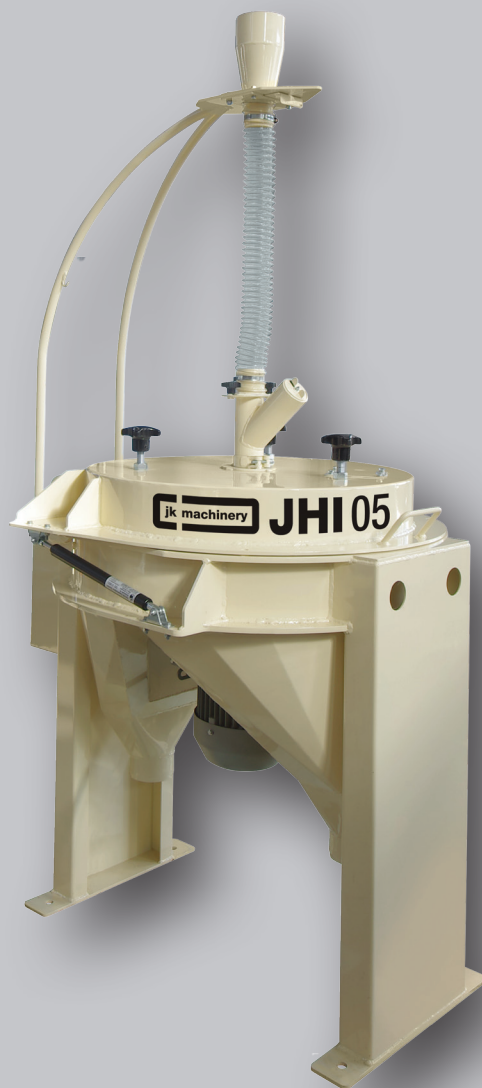

Me erotamme hyvät akanoista

JHI Impaktikuorija

- Suunniteltu kuorimaan öljykasveja, viljoja ja joitakin papuja (soija ja herneet)
- Helppo asentaa ja säätää
- Korkea hyötysuhde
- Matala energian kulutus

JHI			05
Teho	Auringonkukka	t/t	1-2,5
	Kaura	t/t	2-4
Moottorin sähkönkulutus		kW	2,2
Mitat	Pituus	mm	900
	Leveys	mm	900
	Korkeus	mm	1840
Paino		kg	165

JHI Imapktikuorijan toimintaperiaate

---➔ Materiaalin syöttö