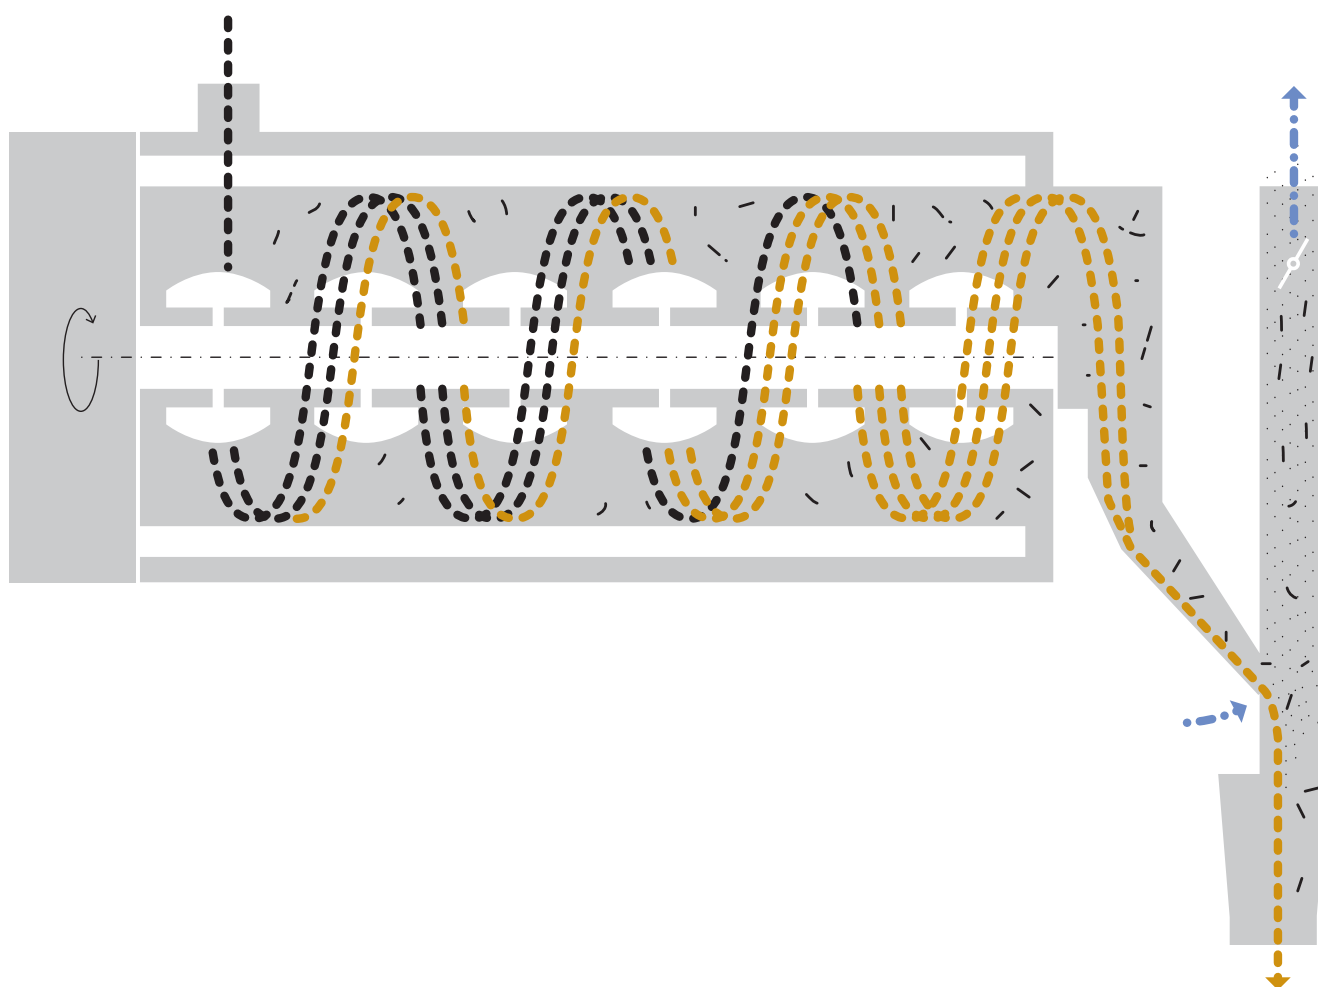

Me erotamme hyvät afanoista

JHP sylinterikuorimakone

- Suunniteltu kuorimaan viljoja ja valkuaiskasveja
- Jyviä säästävä kuorintatapa
- Pieni koko ja kompakti rakenne
- Pölytön toimintatapa
- Matala energian kulutus

JHP		07	10	
Teho		t/t	1,5-8	3-12
Moottorin sähkönkulutus		kW	5,5	7,5
Mitat	Pituus	mm	1710	2100
	Leveys	mm	540	540
	Korkeus	mm	1400	1400
Paino		kg	280	380

JHP sylinterikuorimakoneen toimintaperiaate

- | | | | |
|---------|--------------------|-------|---------------|
| ---➔ | Materiaalin syöttö | ·-·-➔ | Ilmaerotus |
| - - ➔ | Kuoret | ⋮⋮⋮ | Kevyet jakeet |
| - - - ➔ | Kuorittu tuote | — ➔ | Koneen osat |