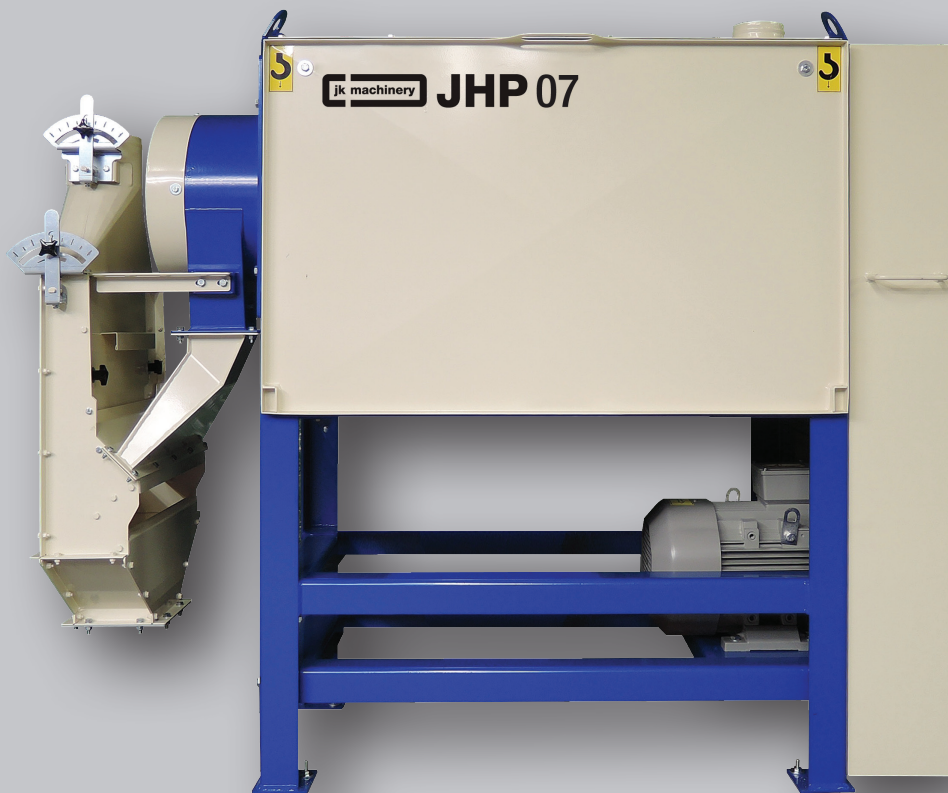

Me erotamme hyvät afanoista

JHP sylinterikuorimakone

- Suunniteltu kuorimaan viljoja ja valkuaiskasveja
- Jyviä säästävä kuorintatapa
- Pieni koko ja kompakti rakenne
- Pölytön toimintatapa
- Matala energian kulutus

JHP		07	10	
Teho		t/t	1,5-8	3-12
Moottorin sähkönkulutus		kW	5,5	7,5
Mitat	Pituus	mm	1710	2100
	Leveys	mm	540	540
	Korkeus	mm	1400	1400
Paino		kg	280	380

JHP sylinterikuorimakoneen toimintaperiaate

- | | | | |
|---------|--------------------|-------|---------------|
| ---➔ | Materiaalin syöttö | ·-·-➔ | Ilmaerotus |
| - - ➔ | Kuoret | ⋮⋮⋮ | Kevyet jakeet |
| - - - ➔ | Kuorittu tuote | — ➔ | Koneen osat |